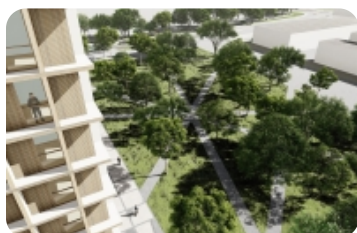

THE SKY

Date	2024 - heden
Architect	Markland
Diensten	Structural Building Services
Code	20.143
Klant	LHO NV
Sectoren	Horeca Office & Commercial
Size	7.900 m ²
Locatie	Kortrijk

Voor meer info: download de volledige fiche bovenaan