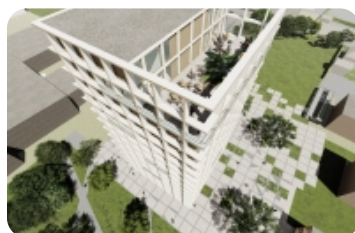

THE SKY

Date	2024 - heden
Architect	Markland
Diensten	Structural Building Services
Code	20.143
Klant	LHO NV
Sectoren	Horeca Office & Commercial
Size	7.900 m ²
Locatie	Kortrijk

Voor meer info: download de volledige fiche bovenaan